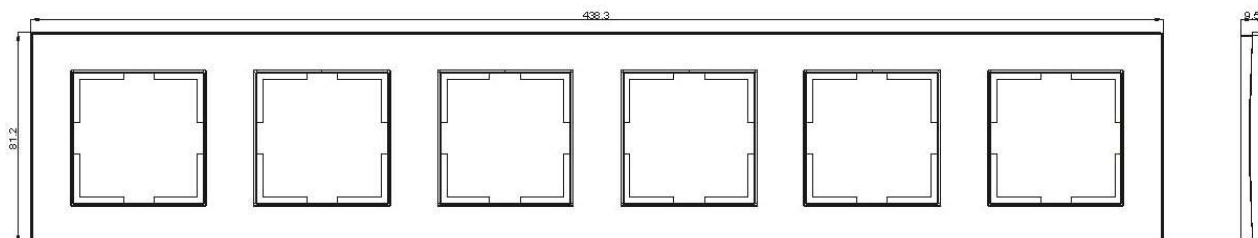

# KARTA KATALOGOWA

## Dane podstawowe:

Nazwa: **RAMKA 6-KROTNA**  
Producent: **Panasonic**  
Seria: **KARRE**  
Nr katalogowy: **90960265**  
Kolor: **biały**

## **Wymiary:**

<u>Element:</u>	<u>Materiał:</u>	<u>Opis:</u>
Ramka	ABS	Materiał o błyszczącej powierzchni, antystatyczny, słabo kurczliwy – zachowuje wymiary.